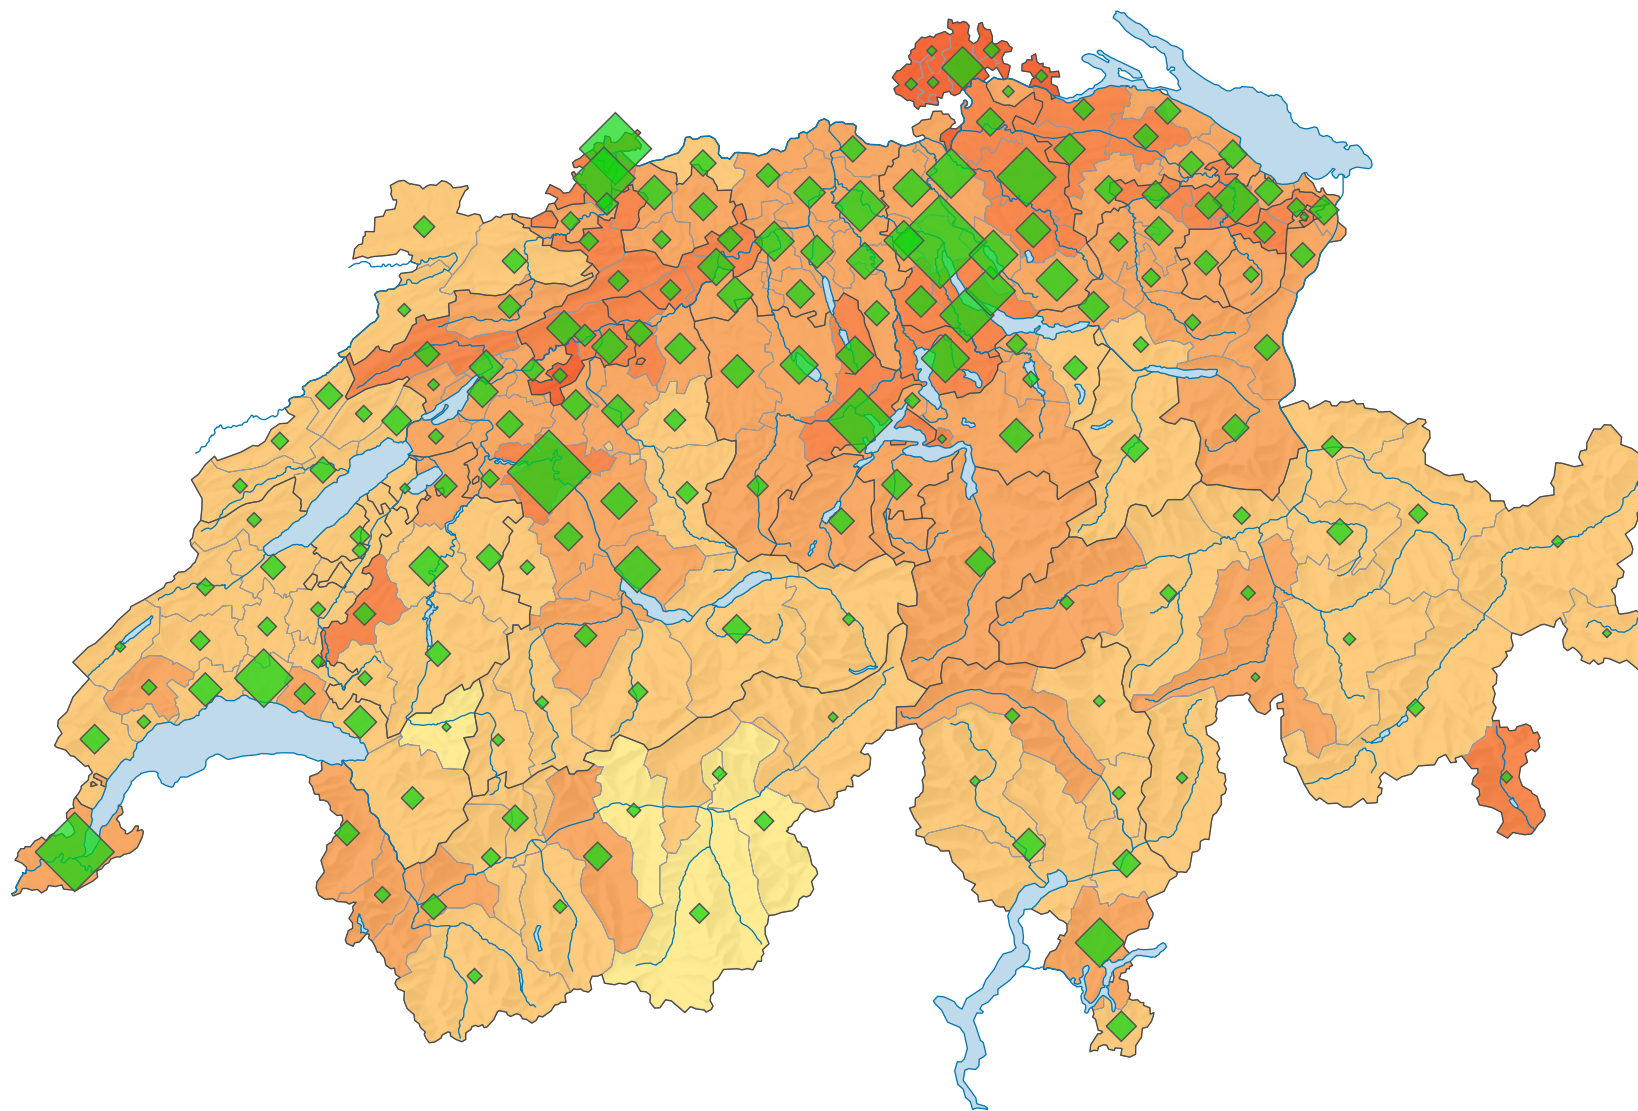

# Stimmbeteiligung, Abstimmung vom 25.09.1994

## Stimmbeteiligung, in %

Schweiz: 45,7

## Anzahl Stimmende

Schweiz: 2 091 723

Symbole mit einem Wert unter 1 000 wurden zur besseren Lesbarkeit visuell vergrössert dargestellt.

0 35 70 km

Raumgliederung:  
Bezirke