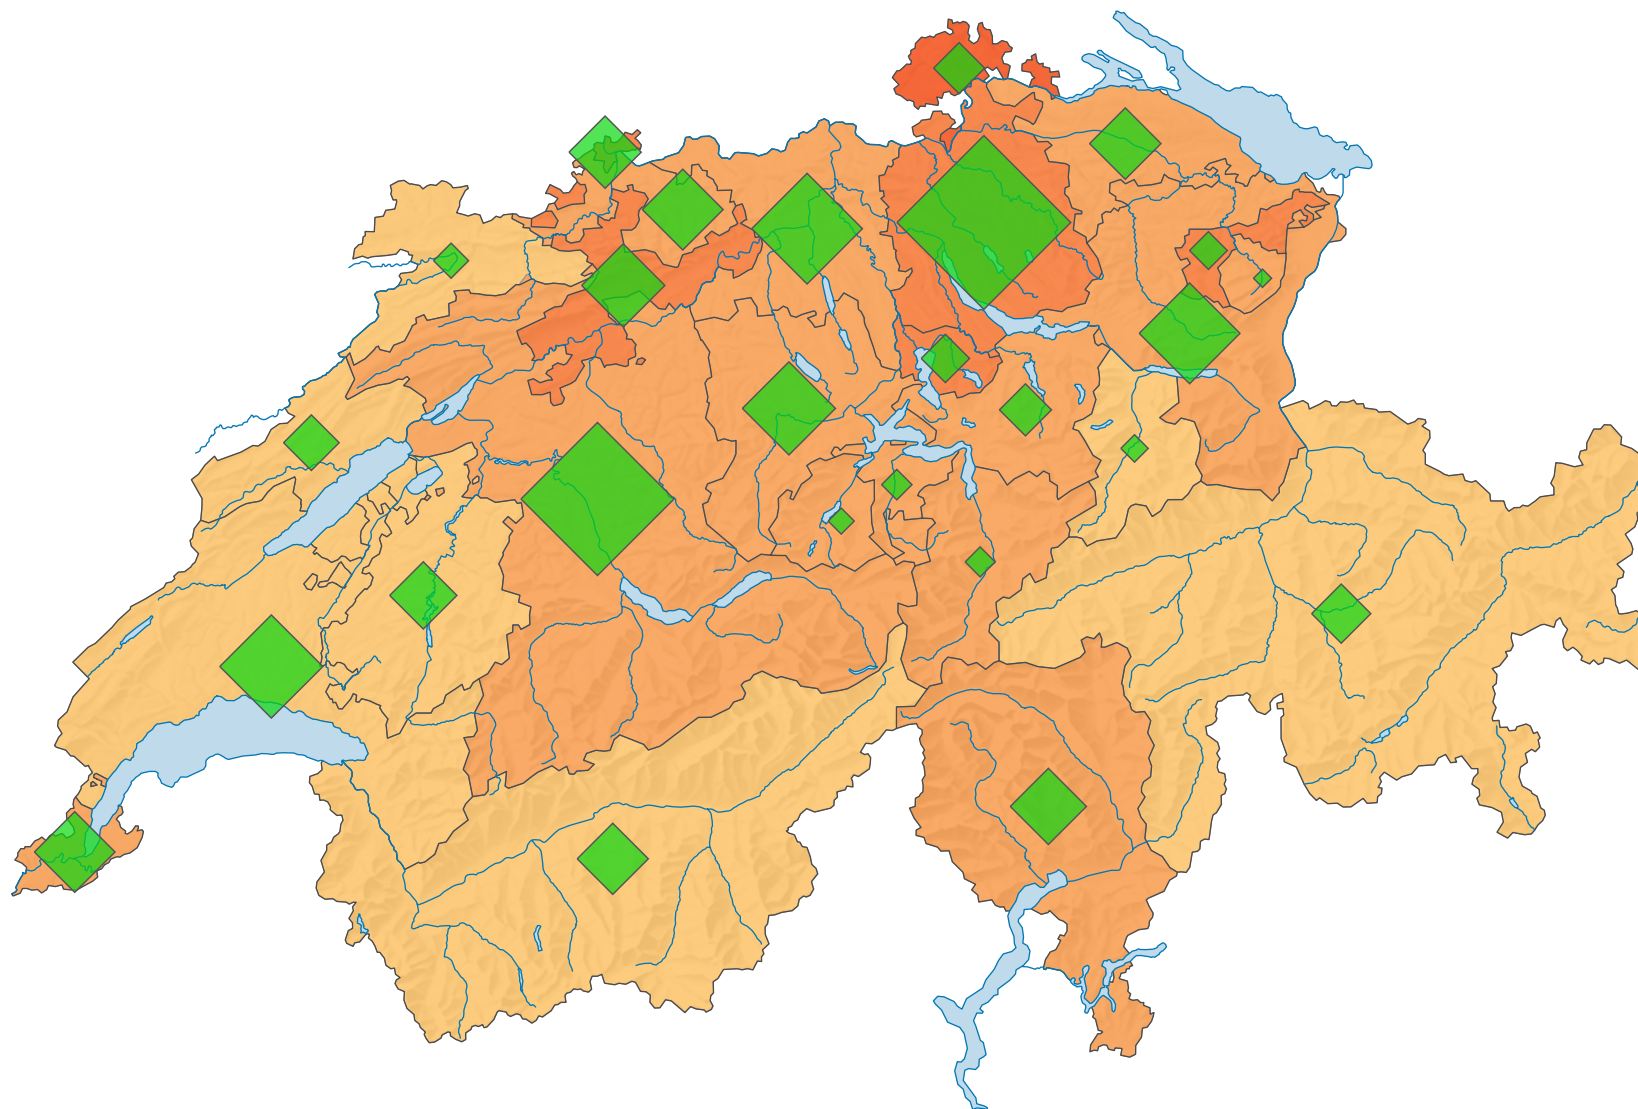

# Stimmbeteiligung, Abstimmung vom 25.09.1994

## Stimmbeteiligung, in %

Schweiz: 45,7

## Anzahl Stimmende

Schweiz: 2 091 723

Symbole mit einem Wert unter 2 000 wurden zur besseren Lesbarkeit visuell vergrössert dargestellt.

0 35 70 km

Raumgliederung:  
Kantone