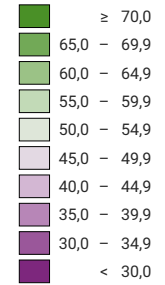

### Ja-Stimmenanteil, in %

Schweiz: 54,6

### Anzahl gültige Stimmen

Total: 2 072 637

Symbole mit einem Wert unter 2 000 wurden zur besseren Lesbarkeit visuell vergrössert dargestellt.

Raumgliederung:  
Kantone