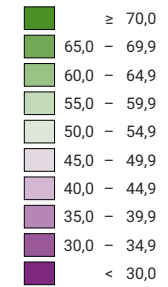

Ja-Stimmenanteil, in %

Schweiz: 54,6

Anzahl gültige Stimmen

Total: 2 072 637

Symbole mit einem Wert unter 1 000 wurden zur besseren Lesbarkeit visuell vergrössert dargestellt.

Raumgliederung:
Bezirke