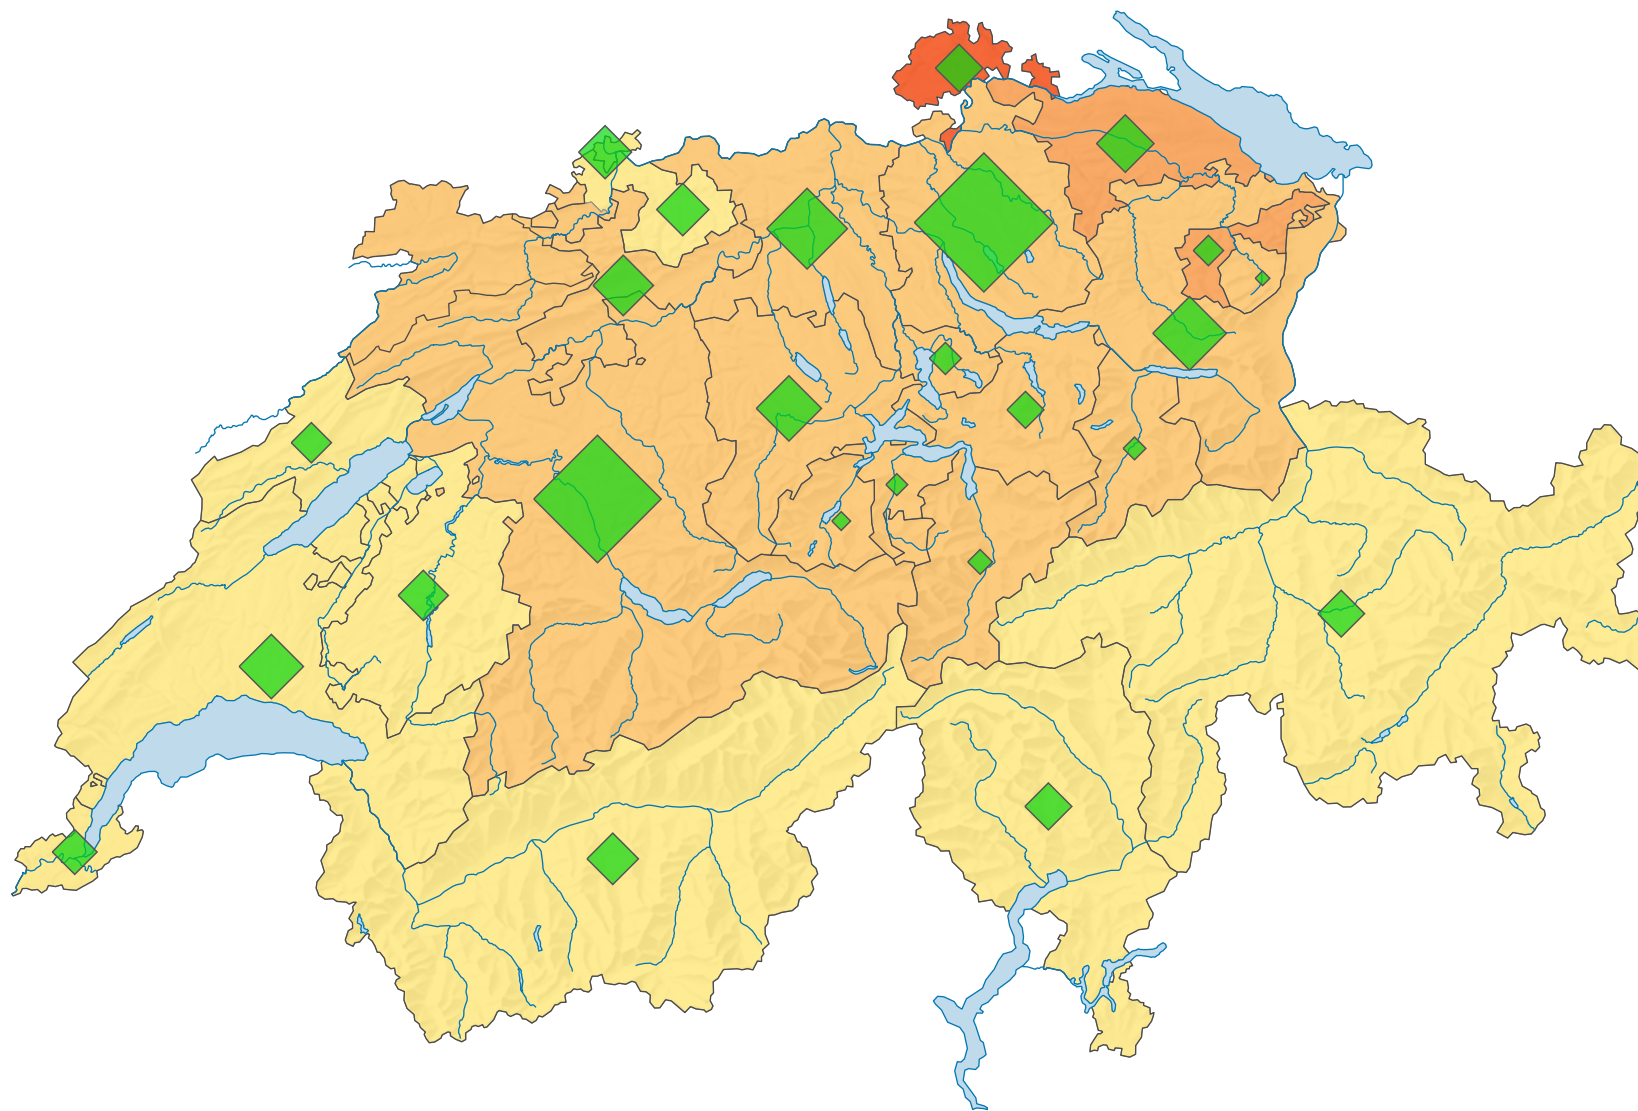

# Participation, votation du 07.12.1975

## Participation en %

Suisse: 31,0

## Nombre de votants

Suisse: 1 157 724

Pour des raisons de lisibilité, la taille des symboles ayant une valeur inférieure à 2 000 a été augmentée.

0 35 70 km

Niveau géographique:  
Cantons