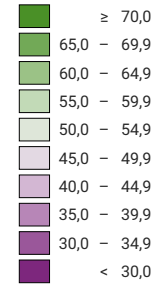

Ja-Stimmenanteil, in %

Schweiz: 54,6

Anzahl gültige Stimmen

Total: 2 072 637

Symbole mit einem Wert unter 500 wurden zur besseren Lesbarkeit visuell vergrößert dargestellt.

Raumgliederung:
Gemeinden (Politik)