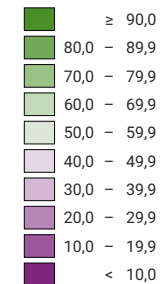

## Percentuale di sì, in %

Svizzera: 37,4

## Schede valide

Totale: 2 363 416

Per una migliore leggibilità, le dimensioni dei simboli con un valore inferiore a 500 sono state aumentate

L'oggetto è stato respinto. Cantoni: 1 sì, 19 6/2 no.

0 35 70 km