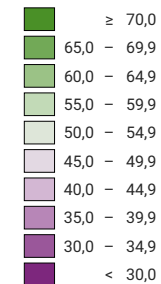

Percentuale di sì, in %

Svizzera: 47,3

Schede valide

Totale: 2 507 155

Per una migliore leggibilità, le dimensioni dei simboli con un valore inferiore a 1 500 sono state aumentate
L'iniziativa è stata respinta. Cantoni: 8 sì, 18 no.