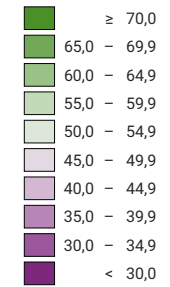

Ja-Stimmenanteil, in %

Schweiz: 60,7

Anzahl gültige Stimmen

Total: 1 828 402

Symbole mit einem Wert unter 1 000 wurden zur besseren Lesbarkeit visuell vergrößert dargestellt.

0 35 70 km

Raumgliederung:
Bezirke