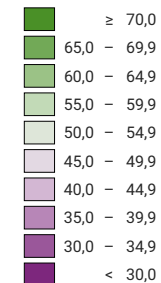

Proportion de "oui" en %

Suisse: 55,1

Bulletins valables

Total: 2 852 160

Pour des raisons de lisibilité, la taille des symboles ayant une valeur inférieure à 1 500 a été augmentée.

L'objet a été accepté. Cantons: 15 6/2 Oui, 5 Non.

Niveau géographique:
Districts