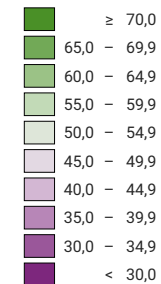

Percentuale di sì, in %

Svizzera: 37,1

Schede valide

Totale: 2 861 636

Per una migliore leggibilità, le dimensioni dei simboli con un valore inferiore a 1 500 sono state aumentate

L'iniziativa è stata respinta. Cantoni: 1/2 sì, 20 5/2 no.