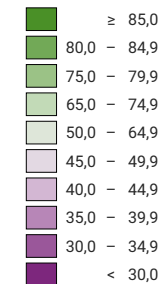

Percentuale di sì, in %

Svizzera: 77,6

Schede valide

Totale: 1 400 408

Per una migliore leggibilità, le dimensioni dei simboli con un valore inferiore a 500 sono state aumentate

0 35 70 km

ripartizione spaziale:
Comuni (politica)