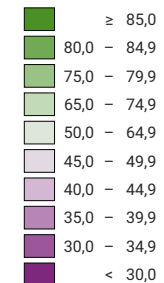

Proportion de "oui" en %

Suisse: 87,8

Bulletins valables

Total: 1 711 188

Pour des raisons de lisibilité, la taille des symboles ayant une valeur inférieure à 500 a été augmentée.

Niveau géographique:  
Communes (politique)