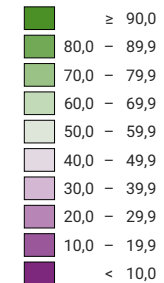

Proportion de "oui" en %

Suisse: 58,4

L'objet a été accepté. Cantons: 16 3/2 Oui 4 3/2 Non.

Résultats provisoires du dimanche de votation. Les résultats définitifs sont publiés après leur validation par le Conseil fédéral, plus ou moins 2 mois après la votation. Ils peuvent quelque peu différer des résultats provisoires.