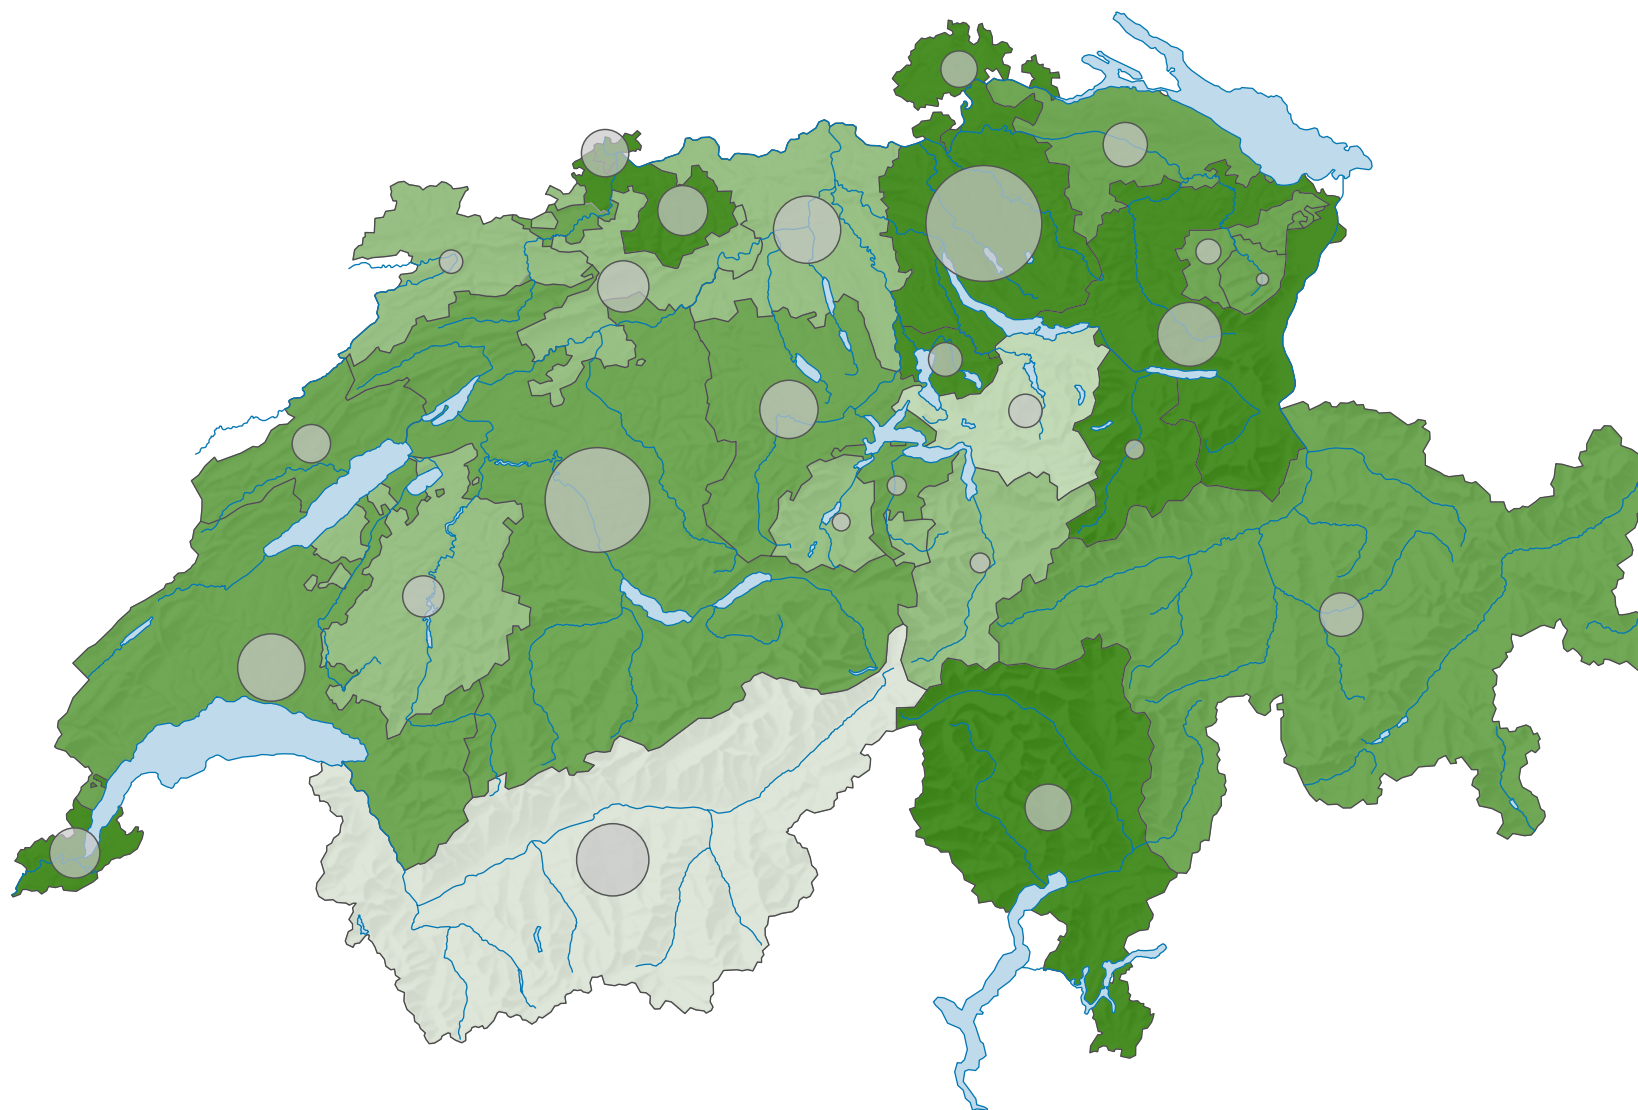

# Bundesbeschluss über einen Radio- und Fernsehartikel, Abstimmung vom 02.12.1984

## Ja-Stimmenanteil, in %

Schweiz: 68,7

## Anzahl gültige Stimmen

Total: 1 457 424

Symbole mit einem Wert unter 2 000 wurden zur besseren Lesbarkeit visuell vergrößert dargestellt.

0 35 70 km

Raumgliederung:  
Kantone