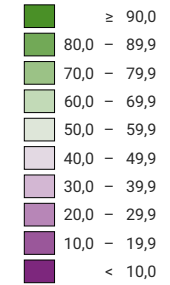

Proportion de "oui" en %

Suisse: 45,4

Bulletins valables

Total: 2 388 446

Pour des raisons de lisibilité, la taille des symboles ayant une valeur inférieure à 5 000 a été augmentée.

L'objet a été rejeté. Cantons: 6 1/2 Oui, 14 5/2 Non.

Niveau géographique:  
Cantons