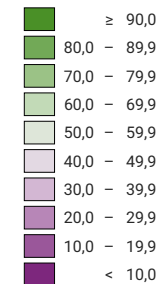

Proportion de "oui" en %

Suisse: 45,4

Bulletins valables

Total: 2 388 446

Pour des raisons de lisibilité, la taille des symboles ayant une valeur inférieure à 1 500 a été augmentée.

L'objet a été rejeté. Cantons: 6 1/2 Oui, 14 5/2 Non.

Niveau géographique:
Districts