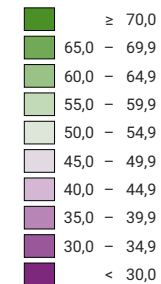

**Proportion de "oui" en %**

Suisse: 50,1

**Bulletins valables**

**Total: 2 253 395**

Pour des raisons de lisibilité, la taille des symboles ayant une valeur inférieure à 1 500 a été augmentée.

L'initiative a été rejetée. Cantons: 7 Oui, 19 Non.