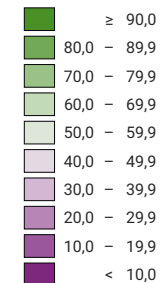

Proportion de "oui" en %

Suisse: 37,4

Bulletins valables

Total: 2 363 416

Pour des raisons de lisibilité, la taille des symboles ayant une valeur inférieure à 5 000 a été augmentée.

L'objet a été rejeté. Cantons: 1 Oui, 19 6/2 Non.

Niveau géographique:  
Cantons