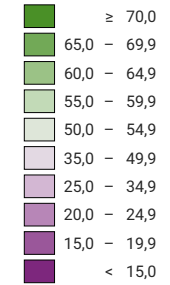

Percentuale di sì, in %

Svizzera: 25,5

Schede valide

Totale: 2 043 318

Per una migliore leggibilità, le dimensioni dei simboli con un valore inferiore a 500 sono state aumentate

ripartizione spaziale:
Comuni (politica)