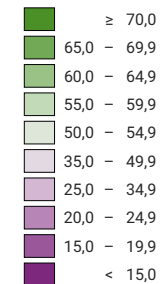

Percentuale di sì, in %

■ keine Daten (siehe Glossar) (*)

Svizzera: 27,8

Schede valide

Totale: 2 286 091

Per una migliore leggibilità, le dimensioni dei simboli con un valore inferiore a 500 sono state aumentate