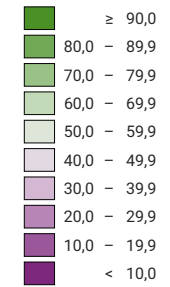

Percentuale di sì, in %

Svizzera: 31,9

Schede valide

Totale: 3 430 137

Per una migliore leggibilità, le dimensioni dei simboli con un valore inferiore a 500 sono state aumentate

L'iniziativa è stato respinta. Cantoni: 0 sì, 20 6/2 no.