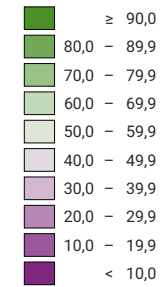

Ja-Stimmenanteil, in %

Schweiz: 31,9

Die Initiative wurde verworfen. Kantone: 0 Ja, 20 6/2 Nein.

Provisorische Ergebnisse vom Abstimmungssonntag. Die definitiven Ergebnisse werden nach Erwirkung durch den Bundesrat – jeweils gut 2 Monate nach der Abstimmung – aufgeschaltet und können leicht von den provisorischen Ergebnissen abweichen.

Raumgliederung:
Gemeinden (Politik)