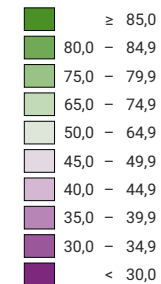

Proportion de "oui" en %

Suisse: 86,4

Bulletins valables

Total: 1 864 462

Pour des raisons de lisibilité, la taille des symboles ayant une valeur inférieure à 500 a été augmentée.

Niveau géographique:
Communes (politique)