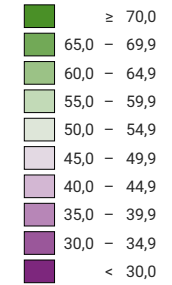

Percentuale di sì, in %

Svizzera: 34,1

Schede valide

Totale: 1 744 109

Per una migliore leggibilità, le dimensioni dei simboli con un valore inferiore a 500 sono state aumentate

ripartizione spaziale:
Comuni (politica)