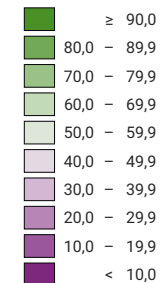

Percentuale di sì, in %

Svizzera: 56,6

L'oggetto è stato accettato. Cantoni: 20 5/2 sì 1/2 no.

Risultati provvisori della domenica delle votazioni. I risultati definitivi saranno pubblicati dopo la convalida da parte del Consiglio federale, circa due mesi dopo la votazione. Possono essere leggermente diversi dai risultati provvisori.