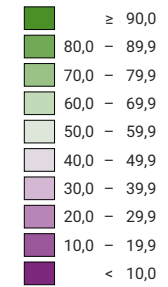

**Ja-Stimmenanteil, in %**

**Schweiz: 56,6**

Die Vorlage wurde angenommen. Kantone: 20 5/2  
Ja, 1/2 Nein.

Provisorische Ergebnisse vom  
Abstimmungssonntag. Die definitiven Ergebnisse  
werden nach Erwirkung durch den Bundesrat –  
jeweils gut 2 Monate nach der Abstimmung –  
aufgeschaltet und können leicht von den  
provisorischen Ergebnissen abweichen.