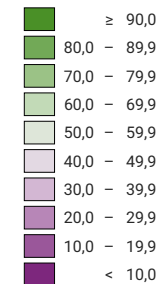

Proportion de "oui" en %

Suisse: 56,6

L'objet a été accepté. Cantons: 20 5/2 Oui 1/2 Non.

Résultats provisoires du dimanche de votation. Les résultats définitifs sont publiés après leur validation par le Conseil fédéral, plus ou moins 2 mois après la votation. Ils peuvent quelque peu différer des résultats provisoires.