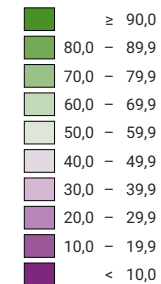

Percentuale di sì, in %

Svizzera: 56,6

L'oggetto è stato accettato. Cantoni: 20 5/2 sì 1/2 no.

Risultati provvisori della domenica delle votazioni. I risultati definitivi saranno pubblicati dopo la convalida da parte del Consiglio federale, circa due mesi dopo la votazione. Possono essere leggermente diversi dai risultati provvisori.