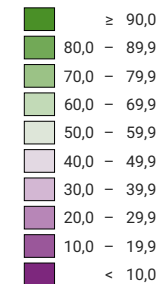

Proportion de "oui" en %

Suisse: 56,6

L'objet a été accepté. Cantons: 20 5/2 Oui 1/2 Non.

Résultats provisoires du dimanche de votation. Les résultats définitifs sont publiés après leur validation par le Conseil fédéral, plus ou moins 2 mois après la votation. Ils peuvent quelque peu différer des résultats provisoires.