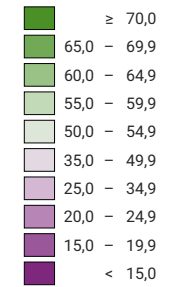

Ja-Stimmenanteil, in %

Schweiz: 22,9

Anzahl gültige Stimmen

Total: 1 739 748

Symbole mit einem Wert unter 1 000 wurden zur besseren Lesbarkeit visuell vergrößert dargestellt.

Raumgliederung:
Bezirke