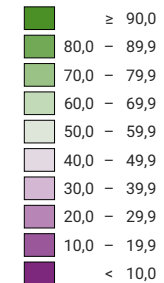

Proportion de "oui" en %

Suisse: 48,4

Bulletins valables

Total: 3 239 242

Pour des raisons de lisibilité, la taille des symboles ayant une valeur inférieure à 5 000 a été augmentée.

L'objet a été rejeté. Cantons: 4 1/2 Oui, 16 5/2 Non.

Niveau géographique:
Cantons