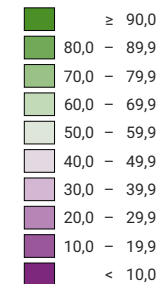

## Ja-Stimmenanteil, in %

Schweiz: 48,4

Die Vorlage wurde verworfen. Kantone: 4 1/2 Ja, 16 5/2 6/2 Nein.

Provisorische Ergebnisse vom Abstimmungssonntag. Die definitiven Ergebnisse werden nach Erwirkung durch den Bundesrat – jeweils gut 2 Monate nach der Abstimmung – aufgeschaltet und können leicht von den provisorischen Ergebnissen abweichen.