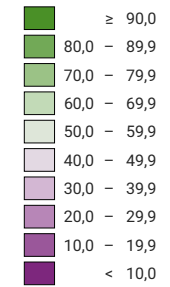

Ja-Stimmenanteil, in %

Schweiz: 48,4

Die Vorlage wurde verworfen. Kantone: 4 1/2 Ja, 16 5/2 6/2 Nein.

Provisorische Ergebnisse vom Abstimmungssonntag. Die definitiven Ergebnisse werden nach Erwirkung durch den Bundesrat – jeweils gut 2 Monate nach der Abstimmung – aufgeschaltet und können leicht von den provisorischen Ergebnissen abweichen.