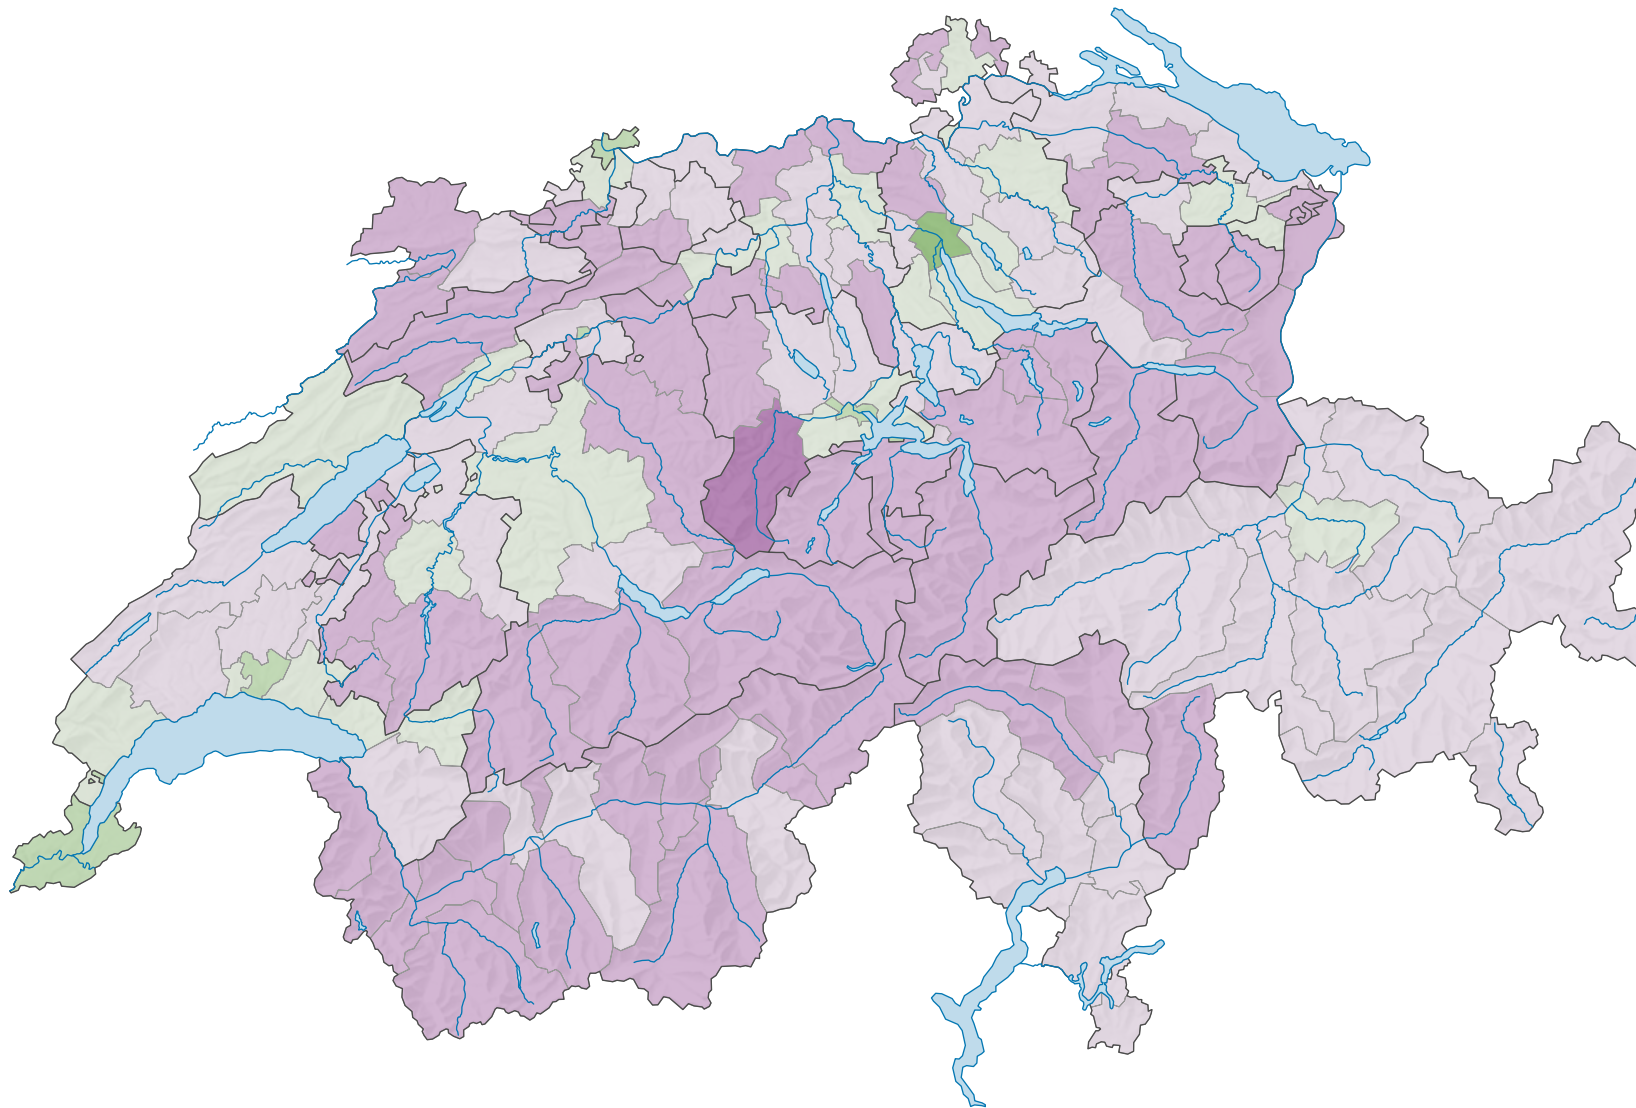

Ja-Stimmenanteil, in %

Schweiz: 48,4

Die Vorlage wurde verworfen. Kantone: 4 1/2 Ja, 16 5/2 6/2 Nein.

Provisorische Ergebnisse vom Abstimmungssonntag. Die definitiven Ergebnisse werden nach Erwirkung durch den Bundesrat – jeweils gut 2 Monate nach der Abstimmung – aufgeschaltet und können leicht von den provisorischen Ergebnissen abweichen.

0 35 70 km

Raumgliederung:
Bezirke