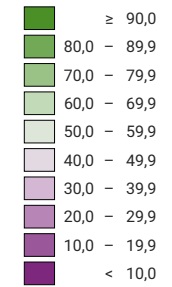

Percentuale di sì, in %

**Svizzera:** 48,4

L'oggetto è stato respinto. Cantoni: 4 1/2 sì, 16 5/2 no.

Risultati provvisori della domenica delle votazioni. I risultati definitivi saranno pubblicati dopo la convalida da parte del Consiglio federale, circa due mesi dopo la votazione. Possono essere leggermente diversi dai risultati provvisori.