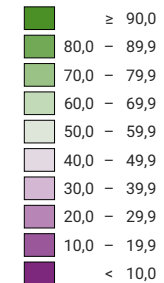

Proportion de "oui" en %

Suisse: 48,4

L'objet a été rejeté. Cantons: 4 1/2 Oui, 16 5/2 Non.

Résultats provisoires du dimanche de votation. Les résultats définitifs sont publiés après leur validation par le Conseil fédéral, plus ou moins 2 mois après la votation. Ils peuvent quelque peu différer des résultats provisoires.