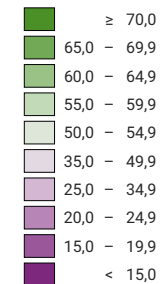

Percentuale di sì, in %

Svizzera: 8,0

Schede valide

Totale: 2 185 731

L'iniziativa è stata respinta. Cantoni: 0 sì, 20 6/2 no.

0 35 70 km

ripartizione spaziale:
Comuni (politica)