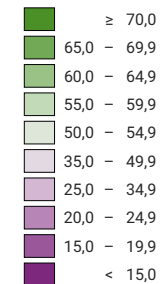

Percentuale di sì, in %

Svizzera: 8,0

Schede valide

Totale: 2 185 731

Per una migliore leggibilità, le dimensioni dei simboli con un valore inferiore a 5 000 sono state aumentate

Die Initiative wurde verworfen. Ständemehr: 0 Ja, 20 6/2 Nein.

ripartizione spaziale:
Cantoni