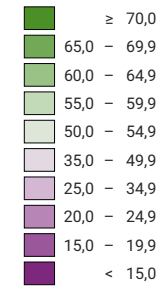

Ja-Stimmenanteil, in %

Schweiz: 22,9

Anzahl gültige Stimmen

Total: 1 739 748

Symbole mit einem Wert unter 500 wurden zur besseren Lesbarkeit visuell vergrößert dargestellt.

Raumgliederung:
Gemeinden (Politik)