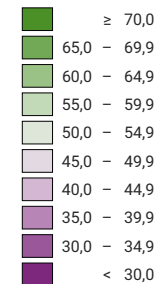

Percentuale di sì, in %

Svizzera: 44,5

Schede valide

Totale: 2 017 747

Per una migliore leggibilità, le dimensioni dei simboli con un valore inferiore a 500 sono state aumentate

0 35 70 km

ripartizione spaziale:
Comuni (politica)