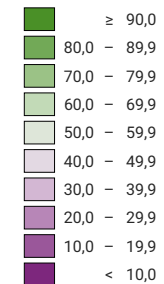

Percentuale di sì, in %

Svizzera: 60,2

L'oggetto è stato accettato. Cantoni: 16 2/2 sì 4 4/2 no.

Risultati provvisori della domenica delle votazioni. I risultati definitivi saranno pubblicati dopo la convalida da parte del Consiglio federale, circa due mesi dopo la votazione. Possono essere leggermente diversi dai risultati provvisori.