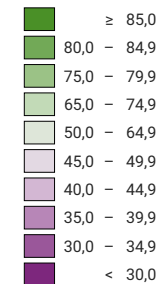

Percentuale di sì, in %

Svizzera: 78,7

Schede valide

Totale: 2 468 099

Per una migliore leggibilità, le dimensioni dei simboli con un valore inferiore a 1 000 sono state aumentate

Logggetto è stato accettato. Cantoni: 20 6/2 sì 0 no