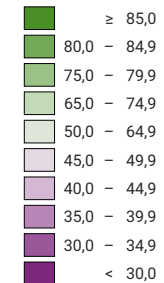

Proportion de "oui" en %

Suisse: 78,7

Bulletins valables

Total: 2 468 099

Pour des raisons de lisibilité, la taille des symboles ayant une valeur inférieure à 1 000 a été augmentée.

L'objet a été accepté. Cantons: 20 6/2 Oui, 0 Non.

Niveau géographique:
Districts