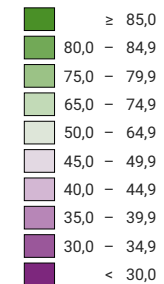

Proportion de "oui" en %

Suisse: 78,7

Bulletins valables

Total: 2 468 099

Pour des raisons de lisibilité, la taille des symboles ayant une valeur inférieure à 1 000 a été augmentée.

L'objet a été accepté. Cantons: 20 6/2 Oui, 0 Non.

Niveau géographique:
Districts