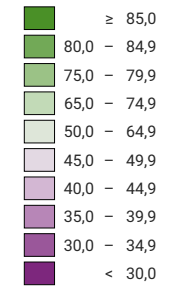

Percentuale di sì, in %

Svizzera: 78,7

Schede valide

Totale: 2 468 099

Per una migliore leggibilità, le dimensioni dei simboli con un valore inferiore a 500 sono state aumentate

L'oggetto è stato accettato. Cantoni: 20 6/2 sì 0 no