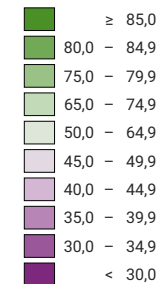

Proportion de "oui" en %

Suisse: 78,7

Bulletins valables

Total: 2 468 099

Pour des raisons de lisibilité, la taille des symboles ayant une valeur inférieure à 500 a été augmentée.

L'objet a été accepté. Cantons: 20 6/2 Oui, 0 Non.