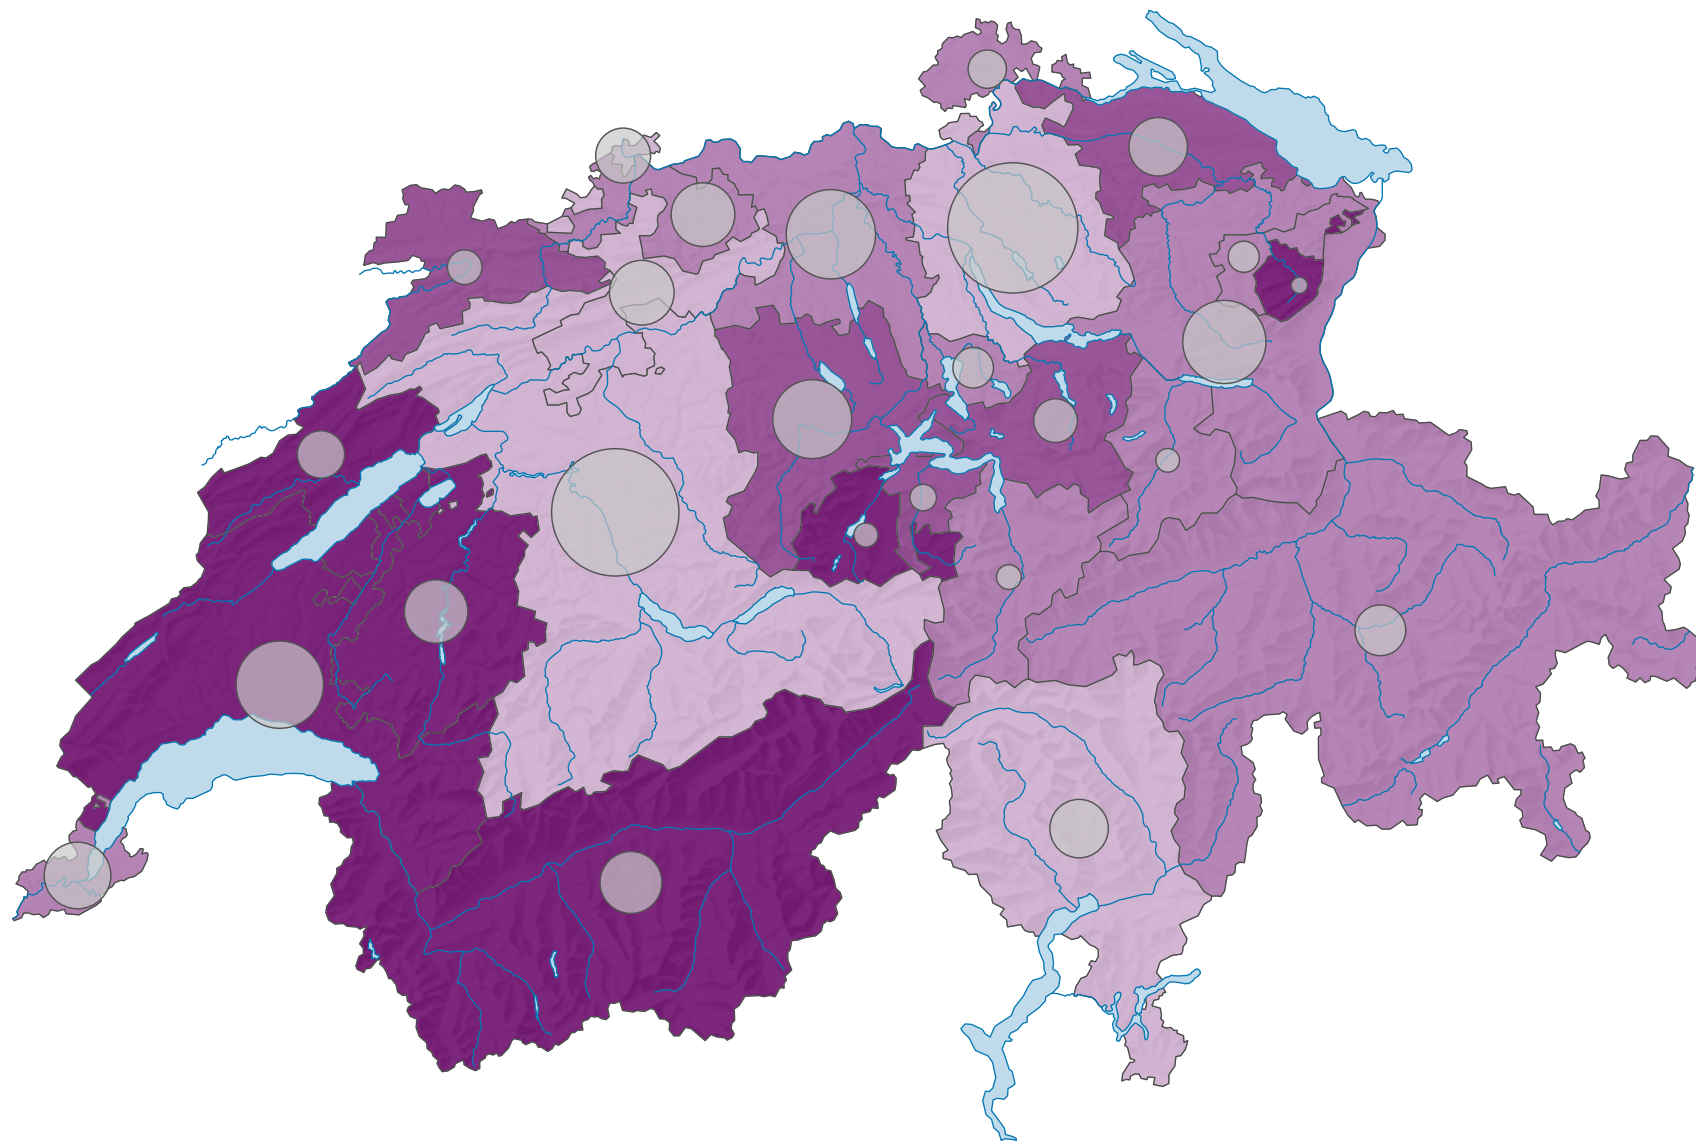

Volksinitiative «für preisgünstige Nahrungsmittel und ökologische Bauernhöfe», Abstimmung vom 27.09.1998

Ja-Stimmenanteil, in %

Schweiz: 23,0

Anzahl gültige Stimmen

Total: 2 329 460

Symbole mit einem Wert unter 2 000 wurden zur besseren Lesbarkeit visuell vergrößert dargestellt.

0 25 50 km

Raumgliederung:
Kantone