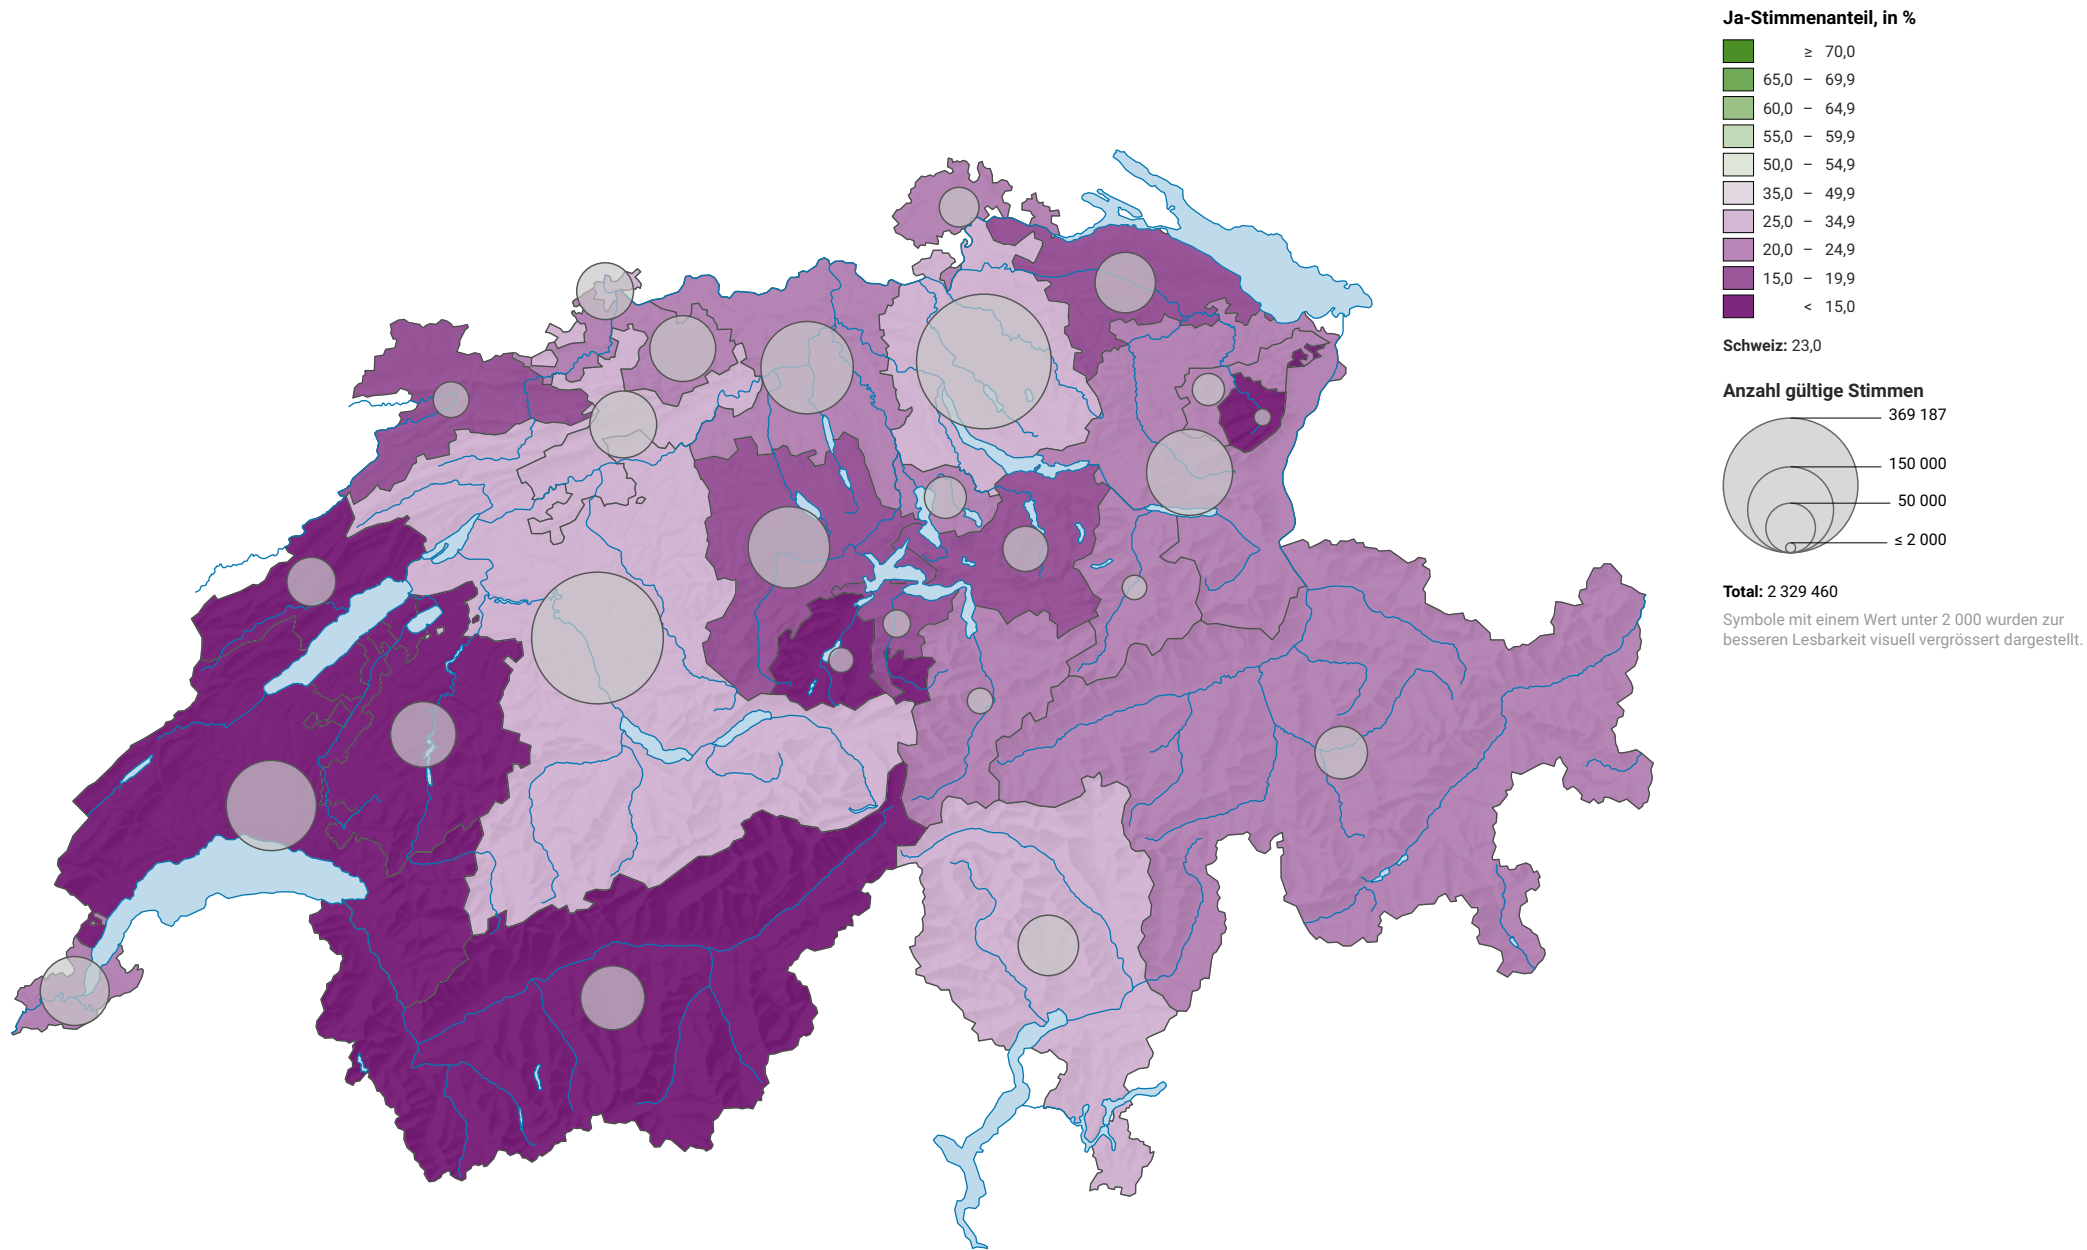

Volksinitiative «für preisgünstige Nahrungsmittel und ökologische Bauernhöfe», Abstimmung vom 27.09.1998

0 35 70 km

Raumgliederung:
Kantone