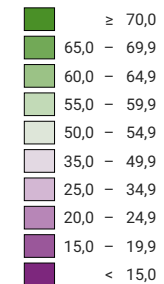

Percentuale di sì, in %

Svizzera: 23,0

Schede valide

Totale: 2 329 460

Per una migliore leggibilità, le dimensioni dei simboli con un valore inferiore a 500 sono state aumentate

0 35 70 km

ripartizione spaziale:
Comuni (politica)