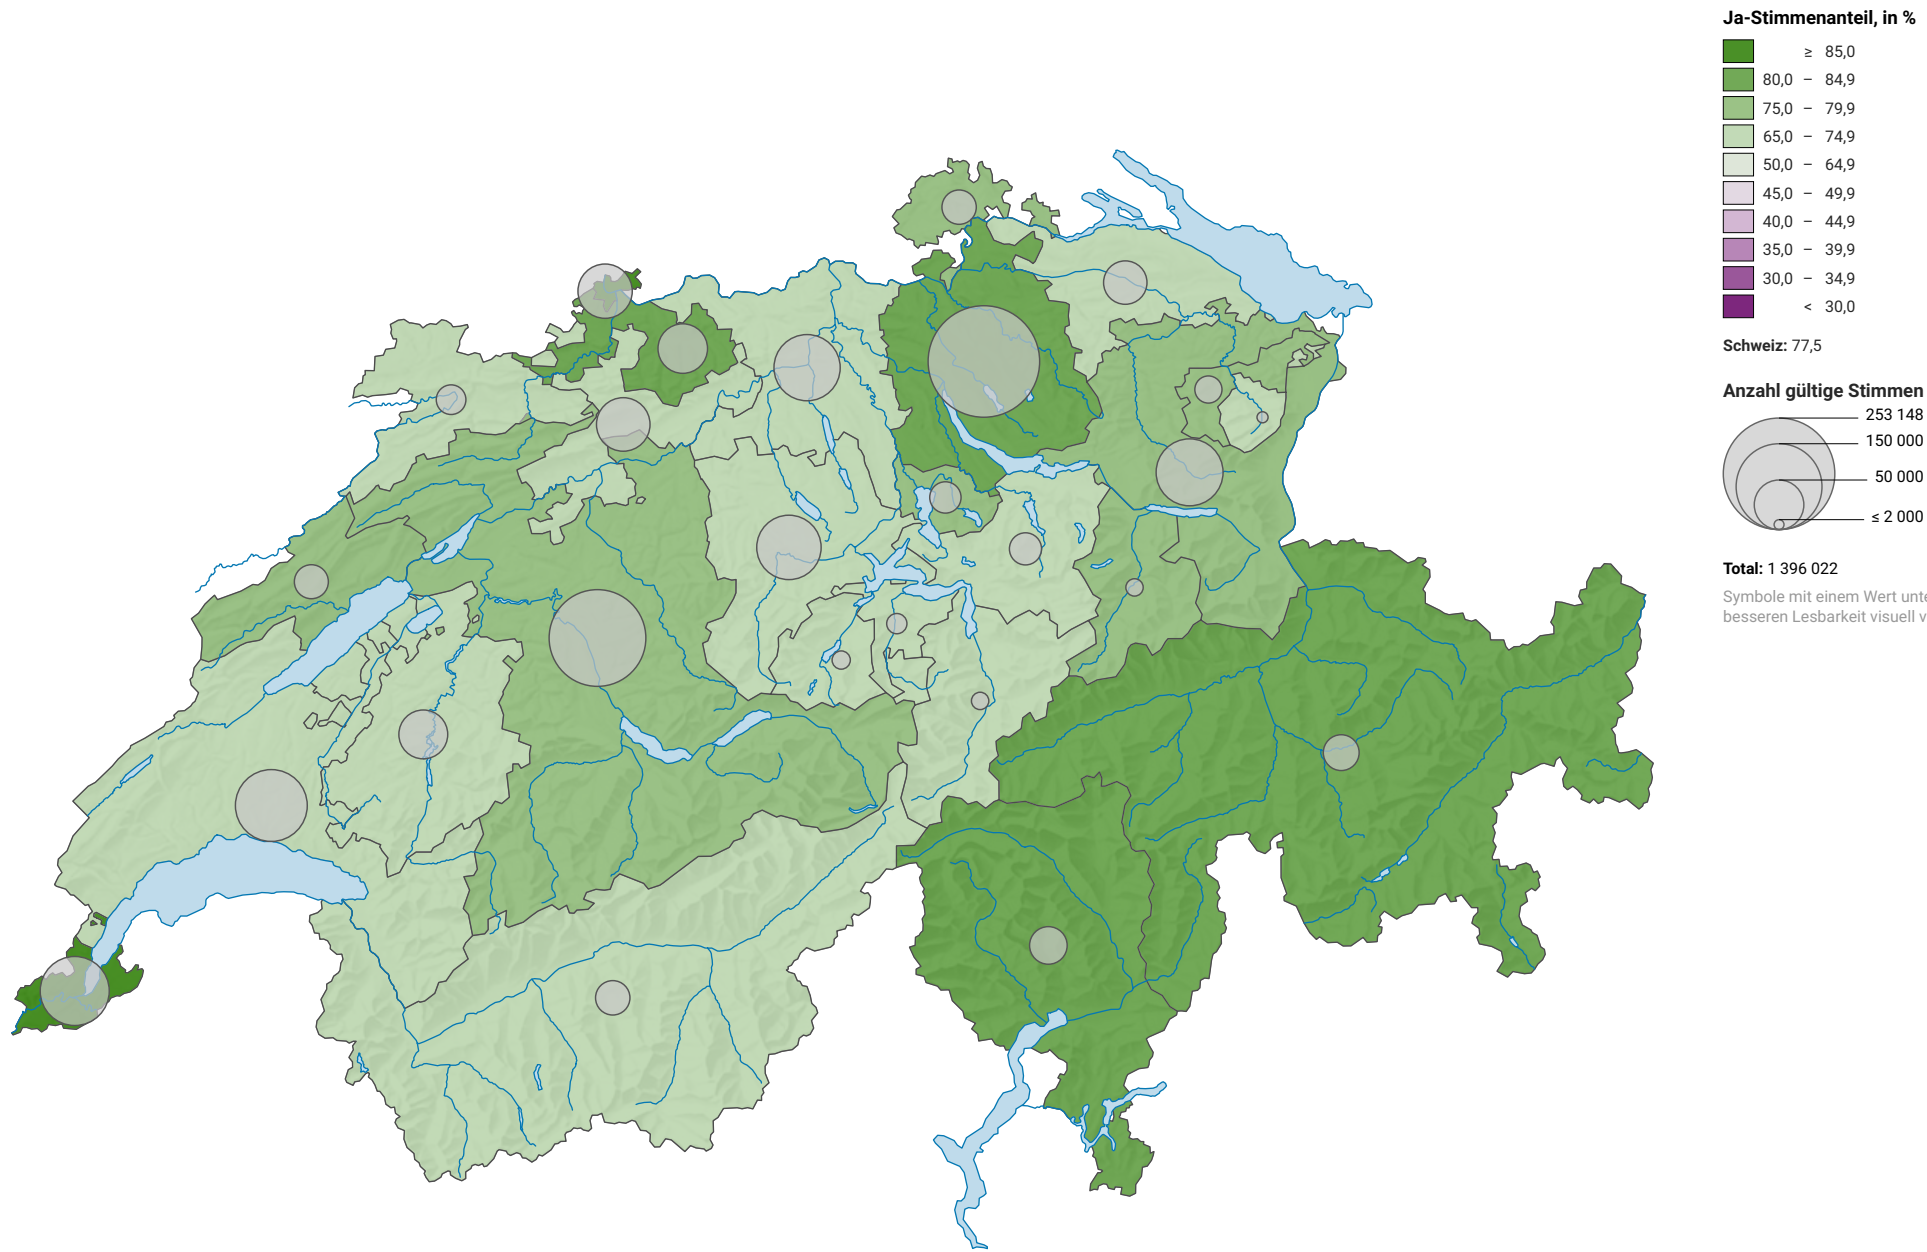

Gegenentwurf der Bundesversammlung zur Volksinitiative «Bauern und Konsumenten - für eine naturnahe Landwirtschaft», Abstimmung vom 09.06.1996

0 35 70 km
Raumgliederung:
Kantone