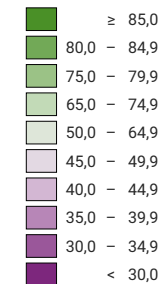

Percentuale di sì, in %

Svizzera: 77,6

Schede valide

Totale: 1 400 408

Per una migliore leggibilità, le dimensioni dei simboli con un valore inferiore a 500 sono state aumentate

ripartizione spaziale:  
Comuni (politica)