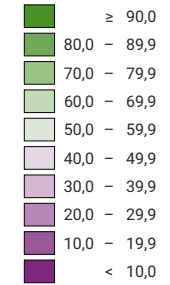

**Ja-Stimmenanteil, in %**

**Schweiz:** 39,3

Die Initiative wurde verworfen. Kantone: 1/2 Ja, 20  
5/2 Nein.

Provisorische Ergebnisse vom  
Abstimmungssonntag. Die definitiven Ergebnisse  
werden nach Erwirkung durch den Bundesrat –  
jeweils gut 2 Monate nach der Abstimmung –  
aufgeschaltet und können leicht von den  
provisorischen Ergebnissen abweichen.